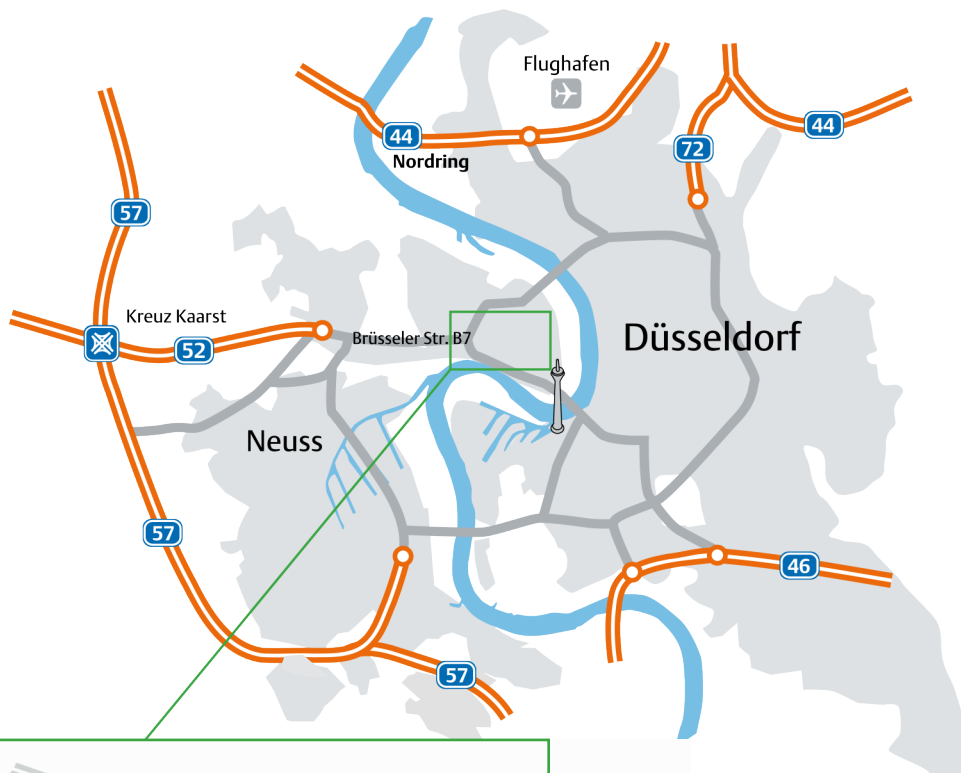

Anfahrt BAM Sports GmbH

Mit dem Auto

Wenn Sie auf der A52 aus Richtung Mönchengladbach oder auf der A57 aus der Richtung Köln/Krefeld kommen, folgen Sie ab dem Kreuz Kaarst der A 52 in Richtung Düsseldorf-Zentrum. Die Autobahn A 52 ist ab der Anschlussstelle Buderich Bundesstraße (B7). Dieser folgen Sie bis sich nach ca. 900 m die B7 teilt. Hier halten Sie sich links auf der B7. Die nächste Ausfahrt fahren Sie ab. Oben an der Brücke fahren Sie 2x links, auf der Rampe zurück zur B7 (*entgegengesetzte Richtung*) biegen Sie in die 2. Straße rechts ab (*1. Abfahrt geht zu einem Parkhaus*) und ordnen sich sofort links ein. Am Fuß der Rampe biegen Sie links ab. Kreuzen die Hansaallee und fahren geradeaus in die Prinzenallee. Sie haben links über sich die B7. Bevor Sie wieder auf die B7 hochfahren, biegen Sie bitte rechts in die Willstätterstraße und halten sich dann links bis zur ersten Kreuzung. An der Ampel links abbiegen in den Heerdter Lohweg. Direkt nach ca. 20 m wieder rechts in die 1. Straße einbiegen und nach ca. 100 m geht es links runter in die Einfahrt der Tiefgarage. An der Schranke bitte die Klingel der WISAG betätigen und sich beim diensthabenden Mitarbeiter anmelden.

Wenn Sie auf der A52 aus der Richtung Essen oder aus Richtung Düsseldorf-Flughafen kommen, folgen Sie der Beschilderung Richtung A 52 Mönchengladbach/Neuss. Nach der Theodor-Heuss-Brücke verlassen Sie die Bundesstraße an der ersten Ausfahrt. Sie fahren geradeaus parallel zur Bundesstraße weiter.

Falls Sie mit der Linie U75 kommen, steigen Sie bitte an der Station Dominikus-Krankenhaus aus und gehen auf der Seite der Haltestelle in den Heerdter Lohweg. Nach der Brücke über die Schnellstraße erreichen Sie auf der linken Seite unser Gebäude mit der Hausnummer 35. Bitte melden Sie sich dort am Empfang an.