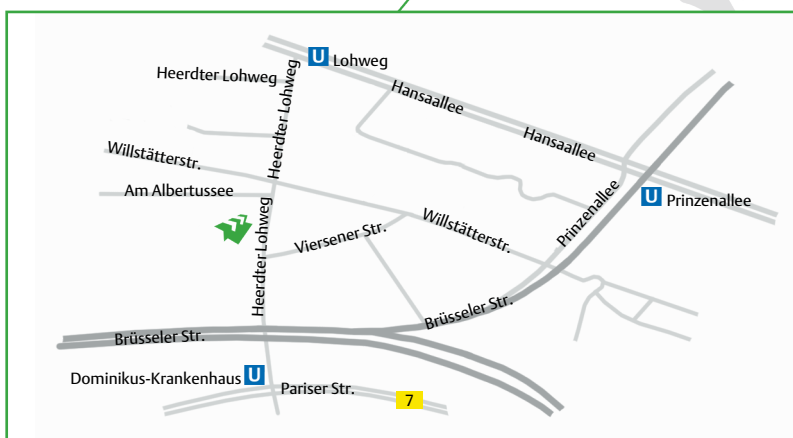

Auf der Rampe zurück zur B7 biegen Sie in die 2. Straße rechts ab (*1. Abfahrt geht zu einem Parkhaus*) und ordnen sich sofort links ein. Am Fuß der Rampe biegen Sie links ab. Sie kreuzen die Hansaallee und fahren geradeaus in die Prinzenallee. Sie haben links über sich die B7. Bevor Sie wieder auf die B7 hochfahren, biegen Sie bitte rechts in die Willstätterstraße und halten sich dann links bis zur ersten Kreuzung. An der Ampel links abbiegen in den Heerdter Lohweg. Direkt nach ca. 20 m wieder rechts in die 1. Straße einbiegen und nach ca. 100 m geht es links runter in die Einfahrt der Tiefgarage. An der Schranke bitte die Klingel der WISAG betätigen und sich beim diensthabenden Mitarbeiter anmelden.

Mit der Bahn

Vom Hauptbahnhof und aus Düsseldorf-Zentrum erreichen Sie über die Bahnlinien U74 und U76 die Station Lohweg. Gegenüber dem Bahnsteig biegen Sie in den Heerdter Lohweg ein und folgen diesem ca. 500 m bis Sie nach der Kreuzung auf der rechten Seite unser Gebäude mit der Hausnummer 35 erreichen. Bitte melden Sie sich dort am Empfang an.

Falls Sie mit der Linie U75 kommen, steigen Sie bitte an der Station Dominikus-Krankenhaus aus und gehen auf der Seite der Haltestelle in den Heerdter Lohweg. Nach der Brücke über die Schnellstraße erreichen Sie auf der linken Seite unser Gebäude mit der Hausnummer 35. Bitte melden Sie sich dort am Empfang an.

Heerdter Lohweg 35
40549 Düsseldorf

Tel.: 02 21 / 5 06 64-3 00
Fax: 02 21 / 5 06 64-3 13